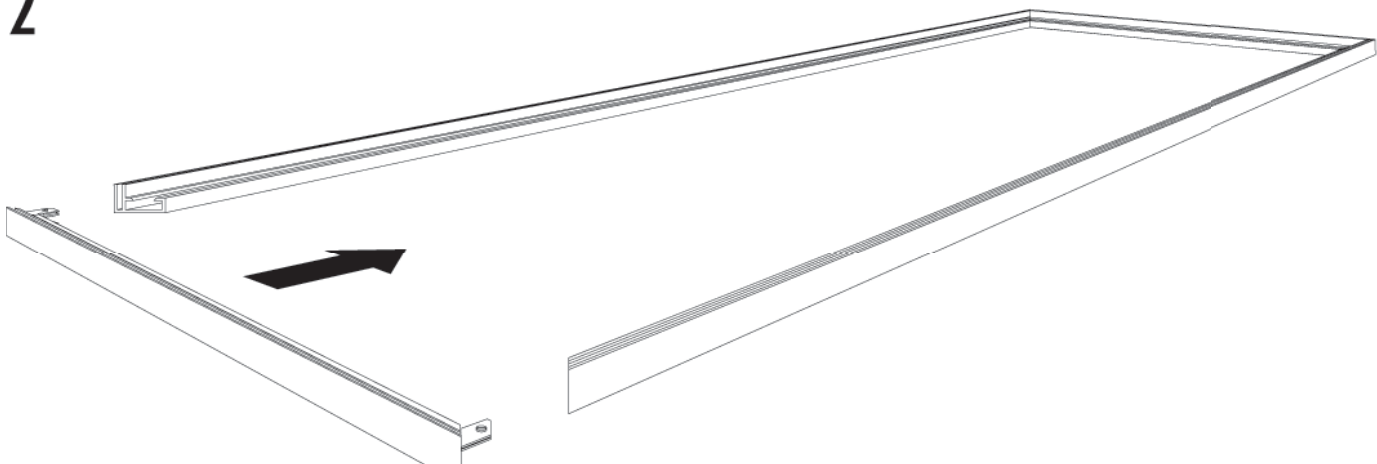

ALUMINIUM 15/19MM
WAND
ENKELZIJDIG

1

2

OPTIE VOOR UITBREIDING

OPTIE 1

OPTIE 2

4