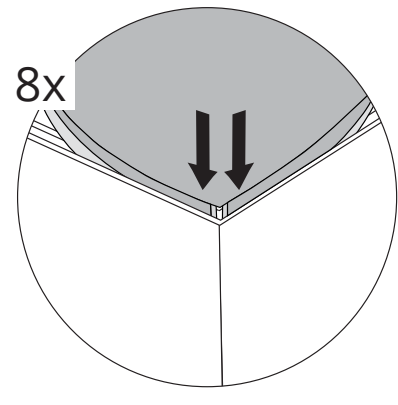

ALUMINIUM 44MM  
HANGEND/VRIJSTAAND  
DUBBELZIJDIG

VRIJSTAAND  
OPTIE VOOR VOETSTUK

OPTIE VOOR UITBREIDING

3

**HANGEND**  
OPTIE VOOR PLAFONDBEVESTIGING

4

Option 1

Option 2