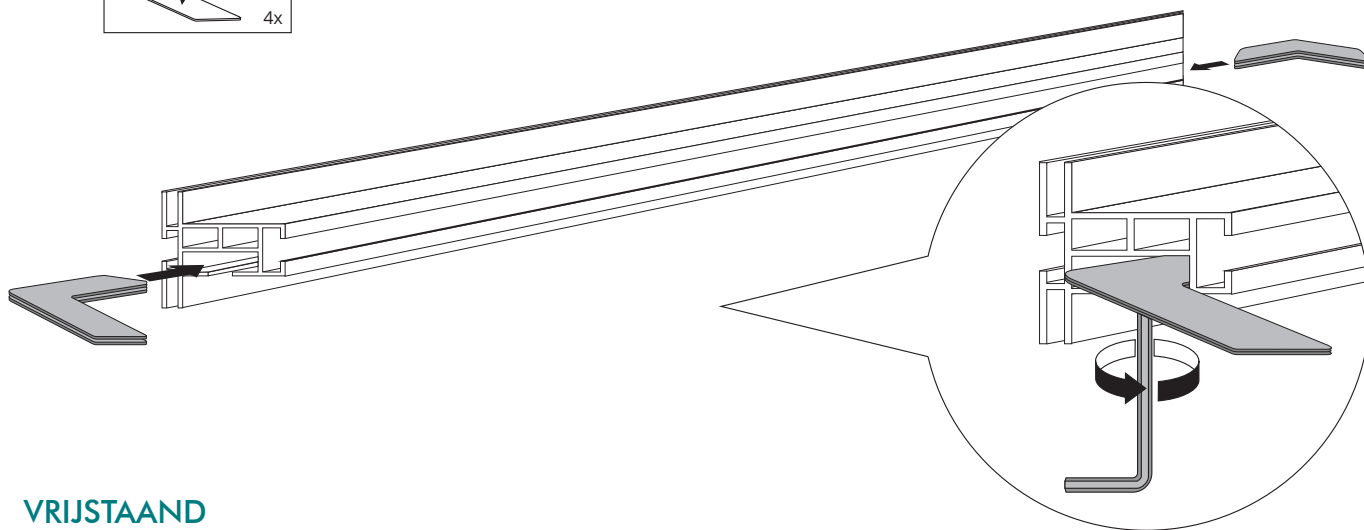

ALUMINIUM 44MM  
HANGEND/VRIJSTAAND  
DUBBELZIJDIG

VRIJSTAAND  
OPTIE VOOR VOETSTUK

OPTIE VOOR UITBREIDING

3

**HANGEND**  
OPTIE VOOR PLAFONDBEVESTIGING

4

Option 1

Option 2