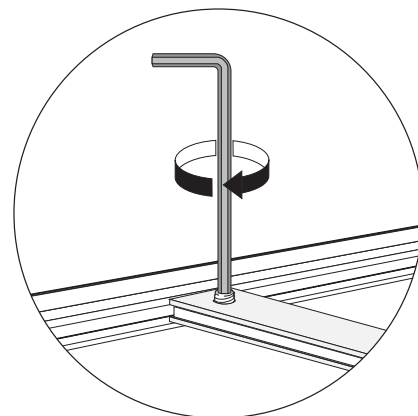

ALUMINIUM 44MM  
HANGEND/VRIJSTAAND  
DUBBELZIJDIG

VRIJSTAAND  
OPTIE VOOR VOETSTUK

OPTIE VOOR UITBREIDING

3

**HANGEND**  
OPTIE VOOR PLAFONDBEVESTIGING

4

Option 1

Option 2