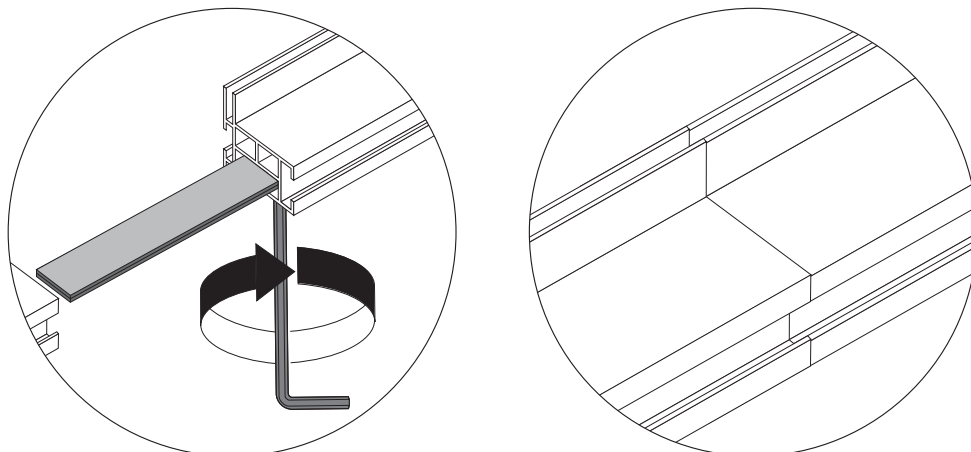

ALUMINIUM 44MM  
HANGEND/VRIJSTAAND  
DUBBELZIJDIG

VRIJSTAAND  
OPTIE VOOR VOETSTUK

OPTIE VOOR UITBREIDING

3

**HANGEND**  
OPTIE VOOR PLAFONDBEVESTIGING

4

Option 1

Option 2