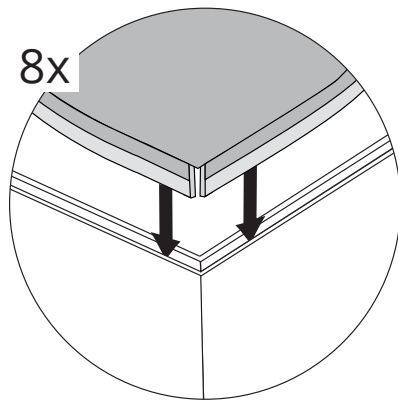

ALUMINIUM 44MM  
HANGEND/VRIJSTAAND  
DUBBELZIJDIG

VRIJSTAAND  
OPTIE VOOR VOETSTUK

OPTIE VOOR UITBREIDING

3

**HANGEND**  
OPTIE VOOR PLAFONDBEVESTIGING

4

Option 1

Option 2