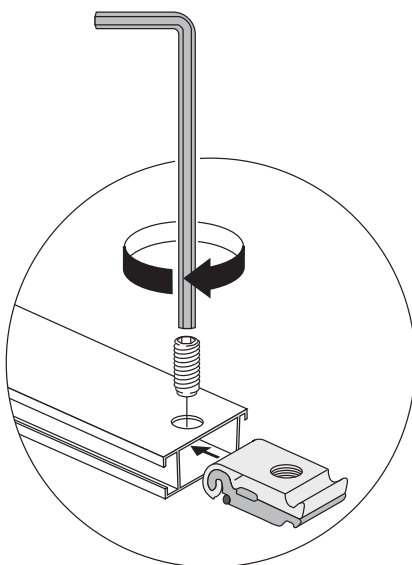

ALUMINIUM 44MM  
HANGEND/VRIJSTAAND  
DUBBELZIJDIG

VRIJSTAAND  
OPTIE VOOR VOETSTUK

OPTIE VOOR UITBREIDING

3

**HANGEND**  
OPTIE VOOR PLAFONDBEVESTIGING

4

Option 1

Option 2