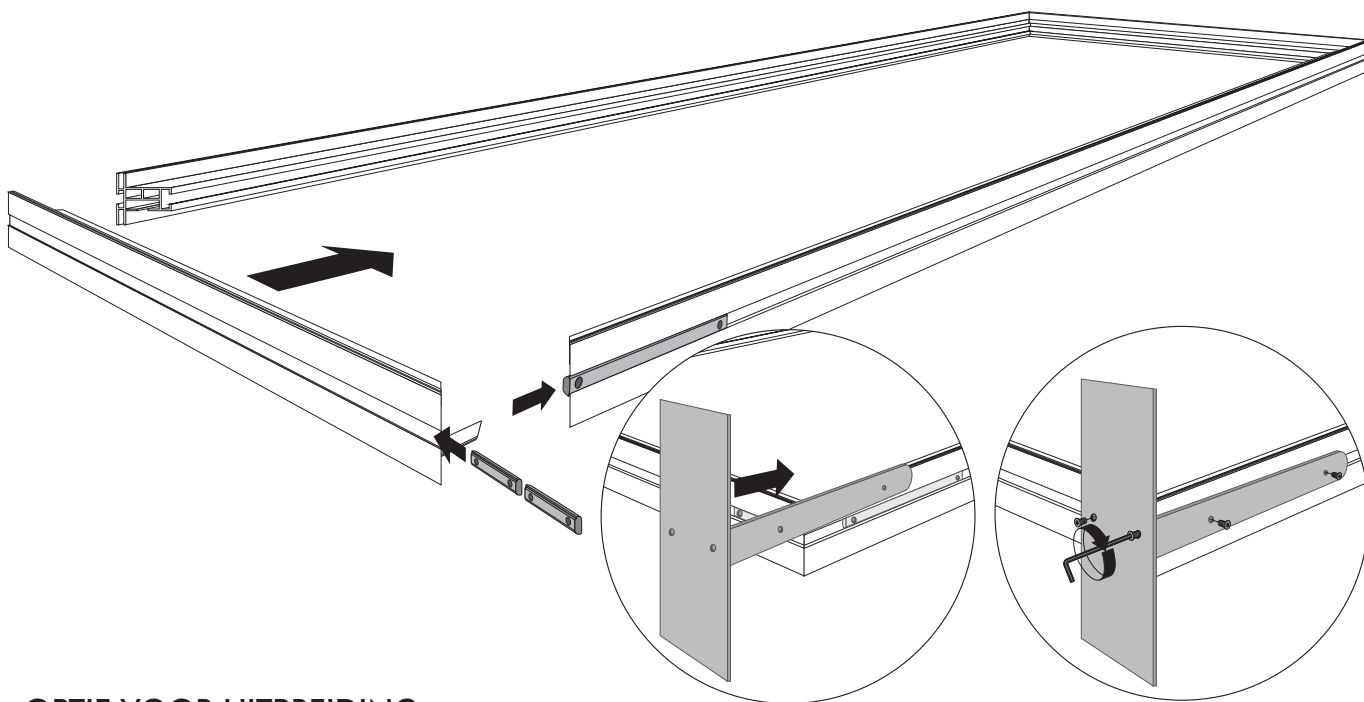

ALUMINIUM 44MM  
HANGEND/VRIJSTAAND  
DUBBELZIJDIG

VRIJSTAAND  
OPTIE VOOR VOETSTUK

OPTIE VOOR UITBREIDING

3

**HANGEND**  
OPTIE VOOR PLAFONDBEVESTIGING

4

Option 1

Option 2