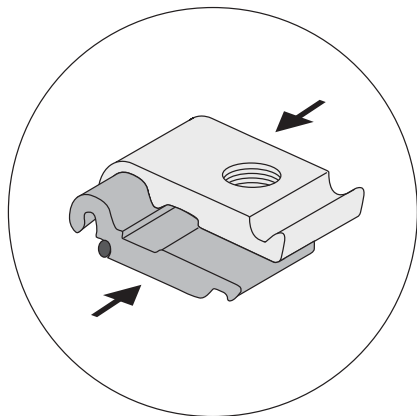

ALUMINIUM 44MM  
HANGEND/VRIJSTAAND  
DUBBELZIJDIG

VRIJSTAAND  
OPTIE VOOR VOETSTUK

OPTIE VOOR UITBREIDING

3

**HANGEND**  
OPTIE VOOR PLAFONDBEVESTIGING

4

Option 1

Option 2

Option 3

Option 4

Option 5

**dvc**

dokkumer vlaggen centrale