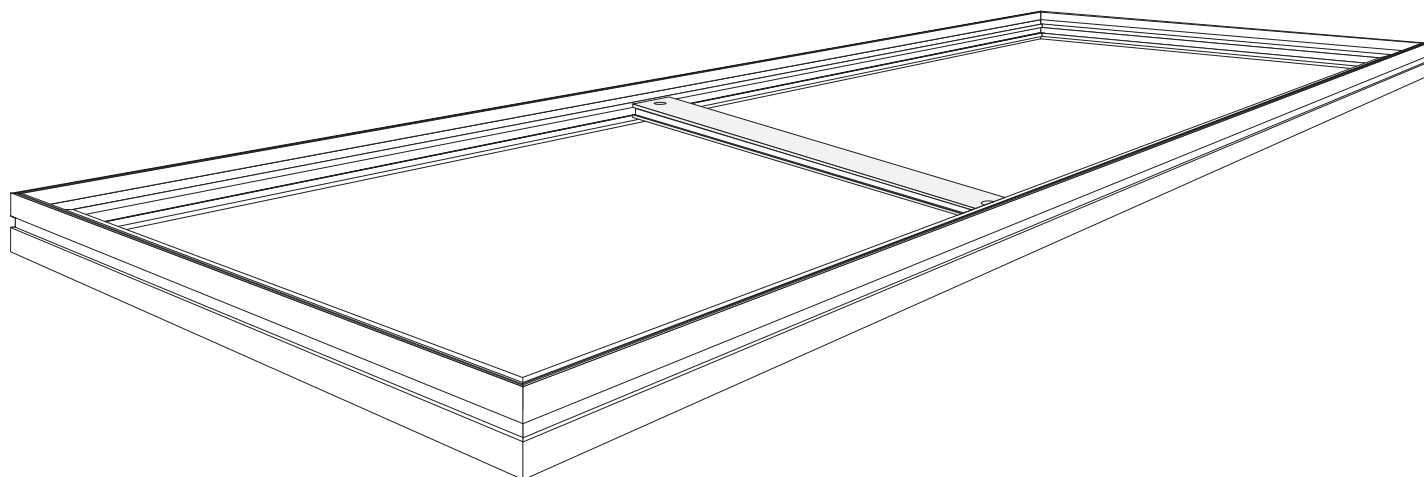

ALUMINIUM 44MM  
HANGEND/VRIJSTAAND  
DUBBELZIJDIG

VRIJSTAAND  
OPTIE VOOR VOETSTUK

OPTIE VOOR UITBREIDING

3

**HANGEND**  
OPTIE VOOR PLAFONDBEVESTIGING

4

Option 1

Option 2